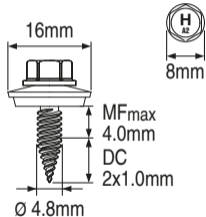

S-MS 51S-A 4.8x20

2083982

Rostfrei / Inox / Stainless A2

2085017