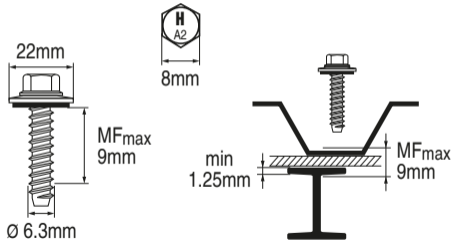

# S-MP 74S 6.3x22

# 283556

Rostfrei / Inox / Stainless A2

2081876