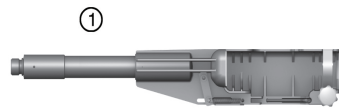

## Vue d'ensemble du produit

- A Pole Tool (2,13 m)
- B Pole Tool (1,55 m)
- ① Manchon
- ② Tube (0,91 m)
- ③ Tube (0,35 m)
- ④ Poignée (0,48 m)

Avant toute mise en marche, lire les indications relatives aux équipements de protection individuelle.