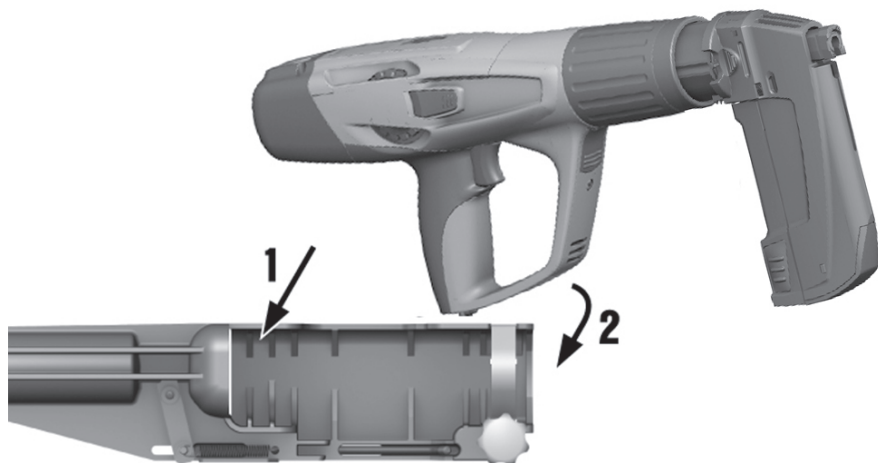

Cette garantie se limite strictement à la réparation gratuite ou au remplacement gracieux des pièces défectueuses pendant toute la durée de service de l'appareil. Elle ne couvre pas les pièces soumises à une usure normale.

Toutes autres revendications sont exclues pour autant que des dispositions légales nationales impératives ne s'y opposent pas. Notamment, **Hilti** ne saurait être tenu pour responsable de toutes détériorations, pertes ou dépenses directes, indirectes, accidentelles ou consécutives, en rapport avec l'utilisation ou dues à une incapacité à utiliser l'appareil dans quelque but que ce soit. Les garanties implicites concernant en particulier l'utilisation et l'aptitude dans un but bien précis sont expressément exclues.

Pour toute réparation ou tout échange, renvoyer l'appareil ou les pièces concernées au réseau de vente **Hilti** compétent, sans délai après constatation du défaut.

La présente garantie couvre toutes les obligations d'**Hilti** et annule et remplace toutes les déclarations antérieures ou actuelles, de même que tous accords oraux ou écrits concernant la garantie.

Mise en place de l'appareil

Mettre l'appareil en place.